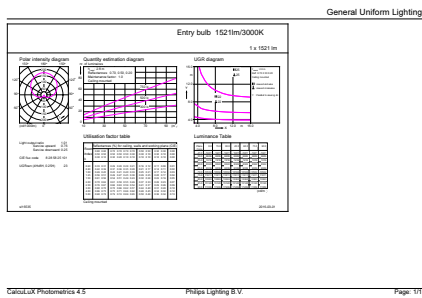

Dane fotometryczne

General uniform lighting - CorePro LEDbulb ND 13-100W A60 E27 830