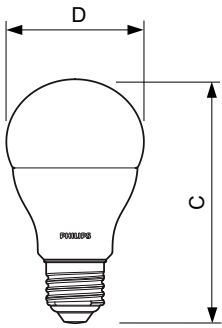

CorePro LEDbulb

Kształt bańki	A60 [A 60 mm]
Certyfikaty i zastosowania	
Klasa Efektywności Energetycznej	E
Zużycie energii elektrycznej w kWh/1000 h	13 kWh
Numer Rejestracyjny EPREL	397632
EyeComfort	Tak
Dane techniczne produktu	
Full EOC	871869657767700
Nazwa produktu na zamówieniu	CorePro LEDbulb ND 13-100W A60 E27 830

Kod zamówienia	57767700
Numerator - Quantity Per Pack	1
Numerator - Packs per outer box	10
Materiał Nr (12NC)	929001235002
Pełna nazwa produktu	CorePro LEDbulb ND 13-100W A60 E27 830
EAN/UPC – Opakowanie	8718696577684
EAN/UPC – Produkt/opakowanie	8718696577677

Rysunki techniczne

Product	D	C
CorePro LEDbulb ND 13-100W A60 E27 830	60 mm	110 mm