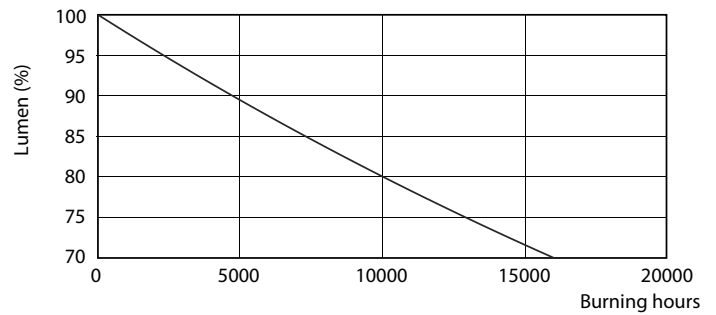

Lumen Maintenance Diagram - CorePro LEDbulb ND 13-100W A60 E27 830