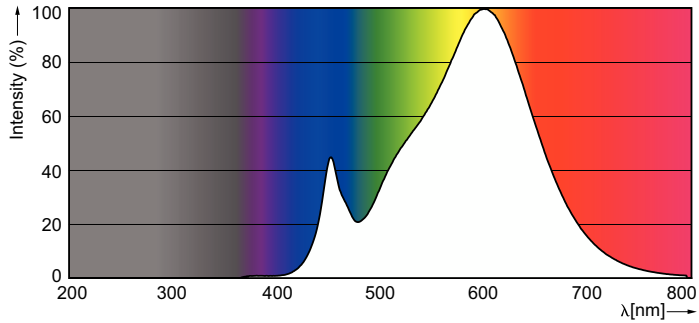

CorePro LEDbulb

Dane fotometryczne

Spectral Power Distribution Colour - CorePro LEDbulb ND 13-100W A60 E27 830