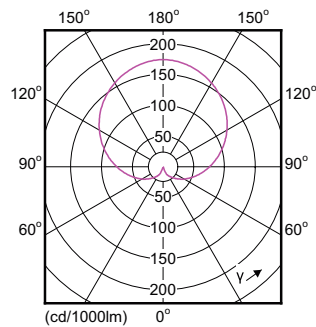

Dane fotometryczne

Light Distribution Diagram - CorePro LEDbulb ND 13-100W A60 E27 830